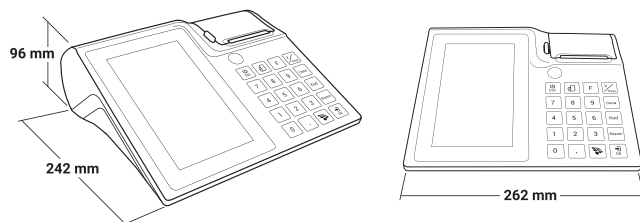

KARTA TECHNICZNA

Nazwa: Novitus next
Typ: kasa fiskalna z ekranem dotykowym, elektroniczną kopią oraz usługą NoviCloud
Przeznaczenie: punkty handlowe, gastronomiczne i usługowe

PARAMETRY URZĄDZENIA		MECHANIZM DRUKUJĄCY
Towary: Asortymenty: Operatorzy: Rabaty: Bufor on-line: Opakowania: Formy płatności: Jednostki miary:	ilość dowolna, zależna od aplikacji	Typ: termiczny, "wrzuć i pracuj" z obcinaczem papieru Producent: Fujitsu Papier: 57 mm, 60 mb Prędkość druku: 25 linii na sekundę
		KLAWIATURA
		Rodzaj: ekran dotykowy oraz klawiatura mechaniczna Klawiatura ekranowa: definiowalna w menu aplikacji, 85 klawiszy programowalnych dla funkcji lub szybkiej sprzedaży Klawiatura mechaniczna: 20 klawiszy, 12 klawiszy programowalnych, odporna na zachłapanie
Liczba stawek PTU: Nazwa towaru: Nośnik kopii elektronicznej:	7 40 znaków Karta SD 4 GB	

ZŁĄCZA

Złącza komunikacyjne: 3 x RS232, 1 x micro USB OTG, 1 x USB host (skaner, pendrive, klawiatura USB),
1 x LAN (PC, EFT, monitoring)
Inne interfejsy: 1 x HDMI, 1 x Audio in/out, szuflada

WYŚWIETLACZE

Kasjer: dotykowy, ekran TFT kolorowy 7 cali
Klient: graficzny LCD, podświetlany, 132x32 piksele, czarno-biały 4x22

ZASILANIE

Zasilacz: 230V / 12V, 2A
Akumulator: 6V, 3,6Ah; (1 500 paragonów)

WYMIARY

Waga: 1,8 kg

Dane autoryzowanego Partnera:

Novitus - Centrum Technologii Sprzedaży

Novitus to marka profesjonalnych rozwiązań dla handlu, usług i logistyki. Wspieramy Twój biznes dostarczając najlepsze na rynku urządzenia fiskalne oraz zaawansowane systemy sprzedaży i oprogramowanie. Marka Novitus należy do Comp SA, lidera bezpiecznych rozwiązań IT.

ul. Nawojowska 118
33-300 Nowy Sącz

tel. +48 18 444 07 20
tel. +48 18 444 07 90

info@novitus.pl
www.novitus.pl

NOVITUS